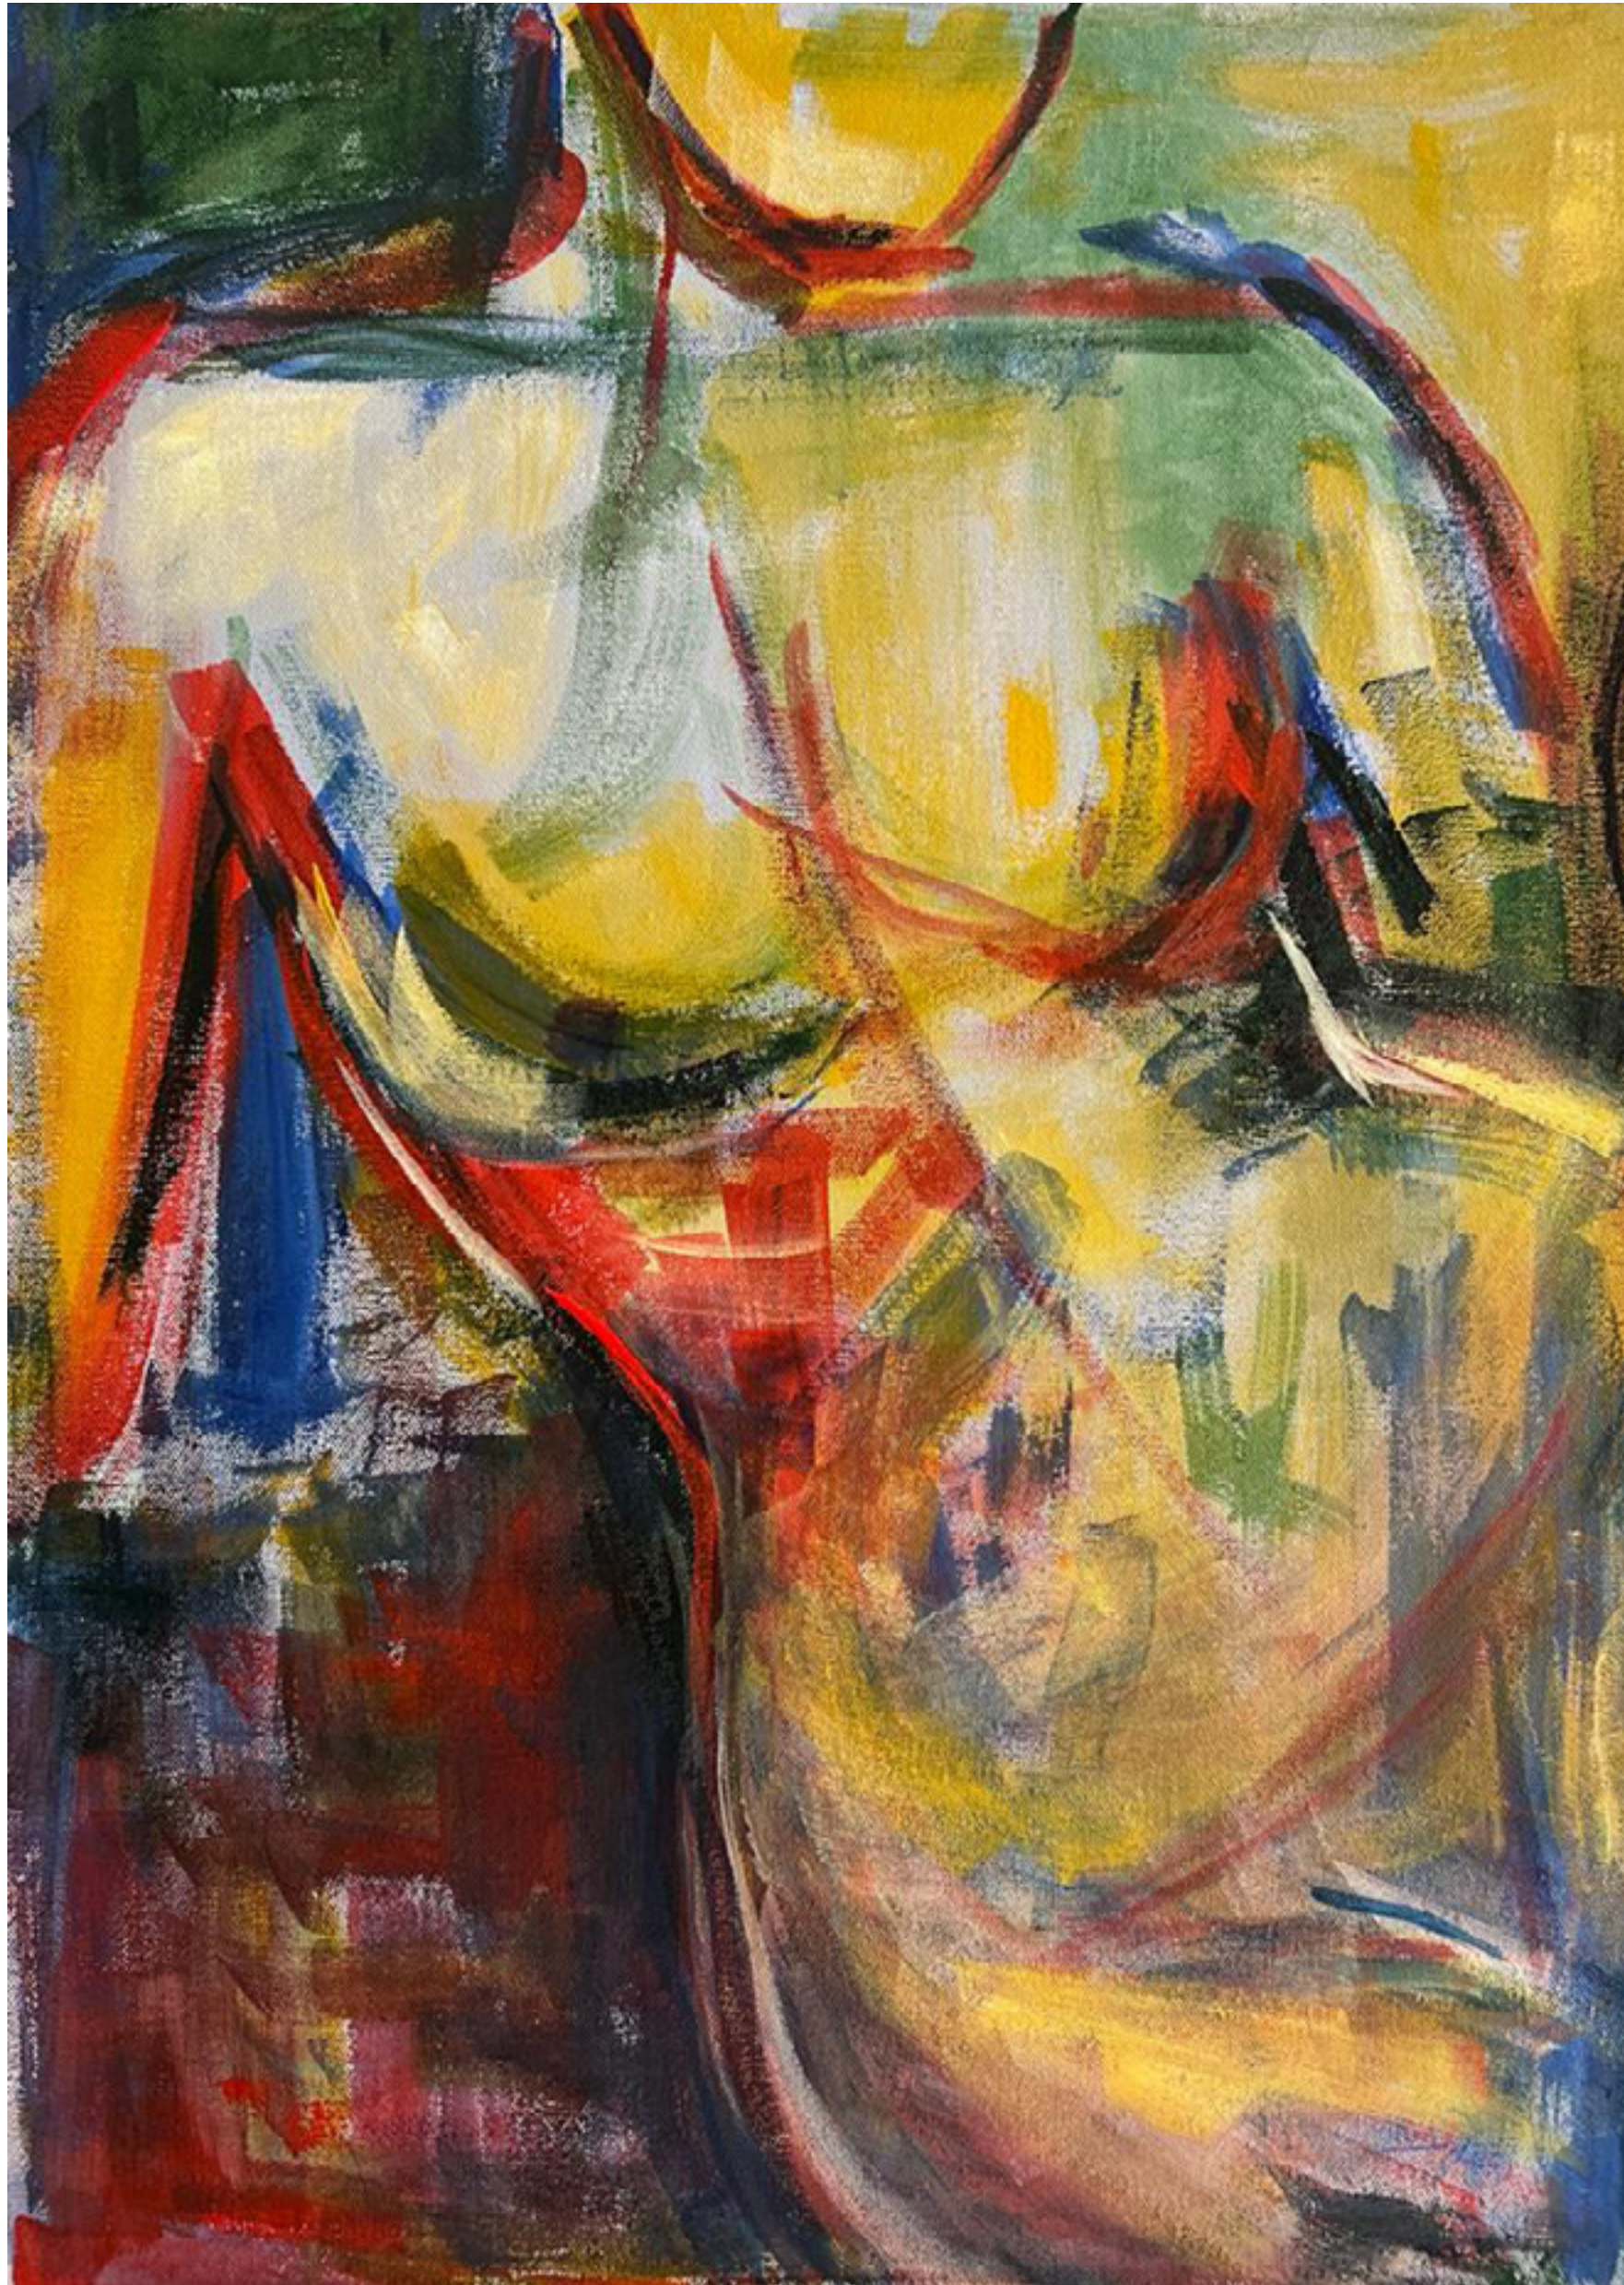

BREATH WITH ME II

RUDY RAHAL

ACRÍLICA E CARVÃO SOBRE TELA
70 X 50 CM
2022