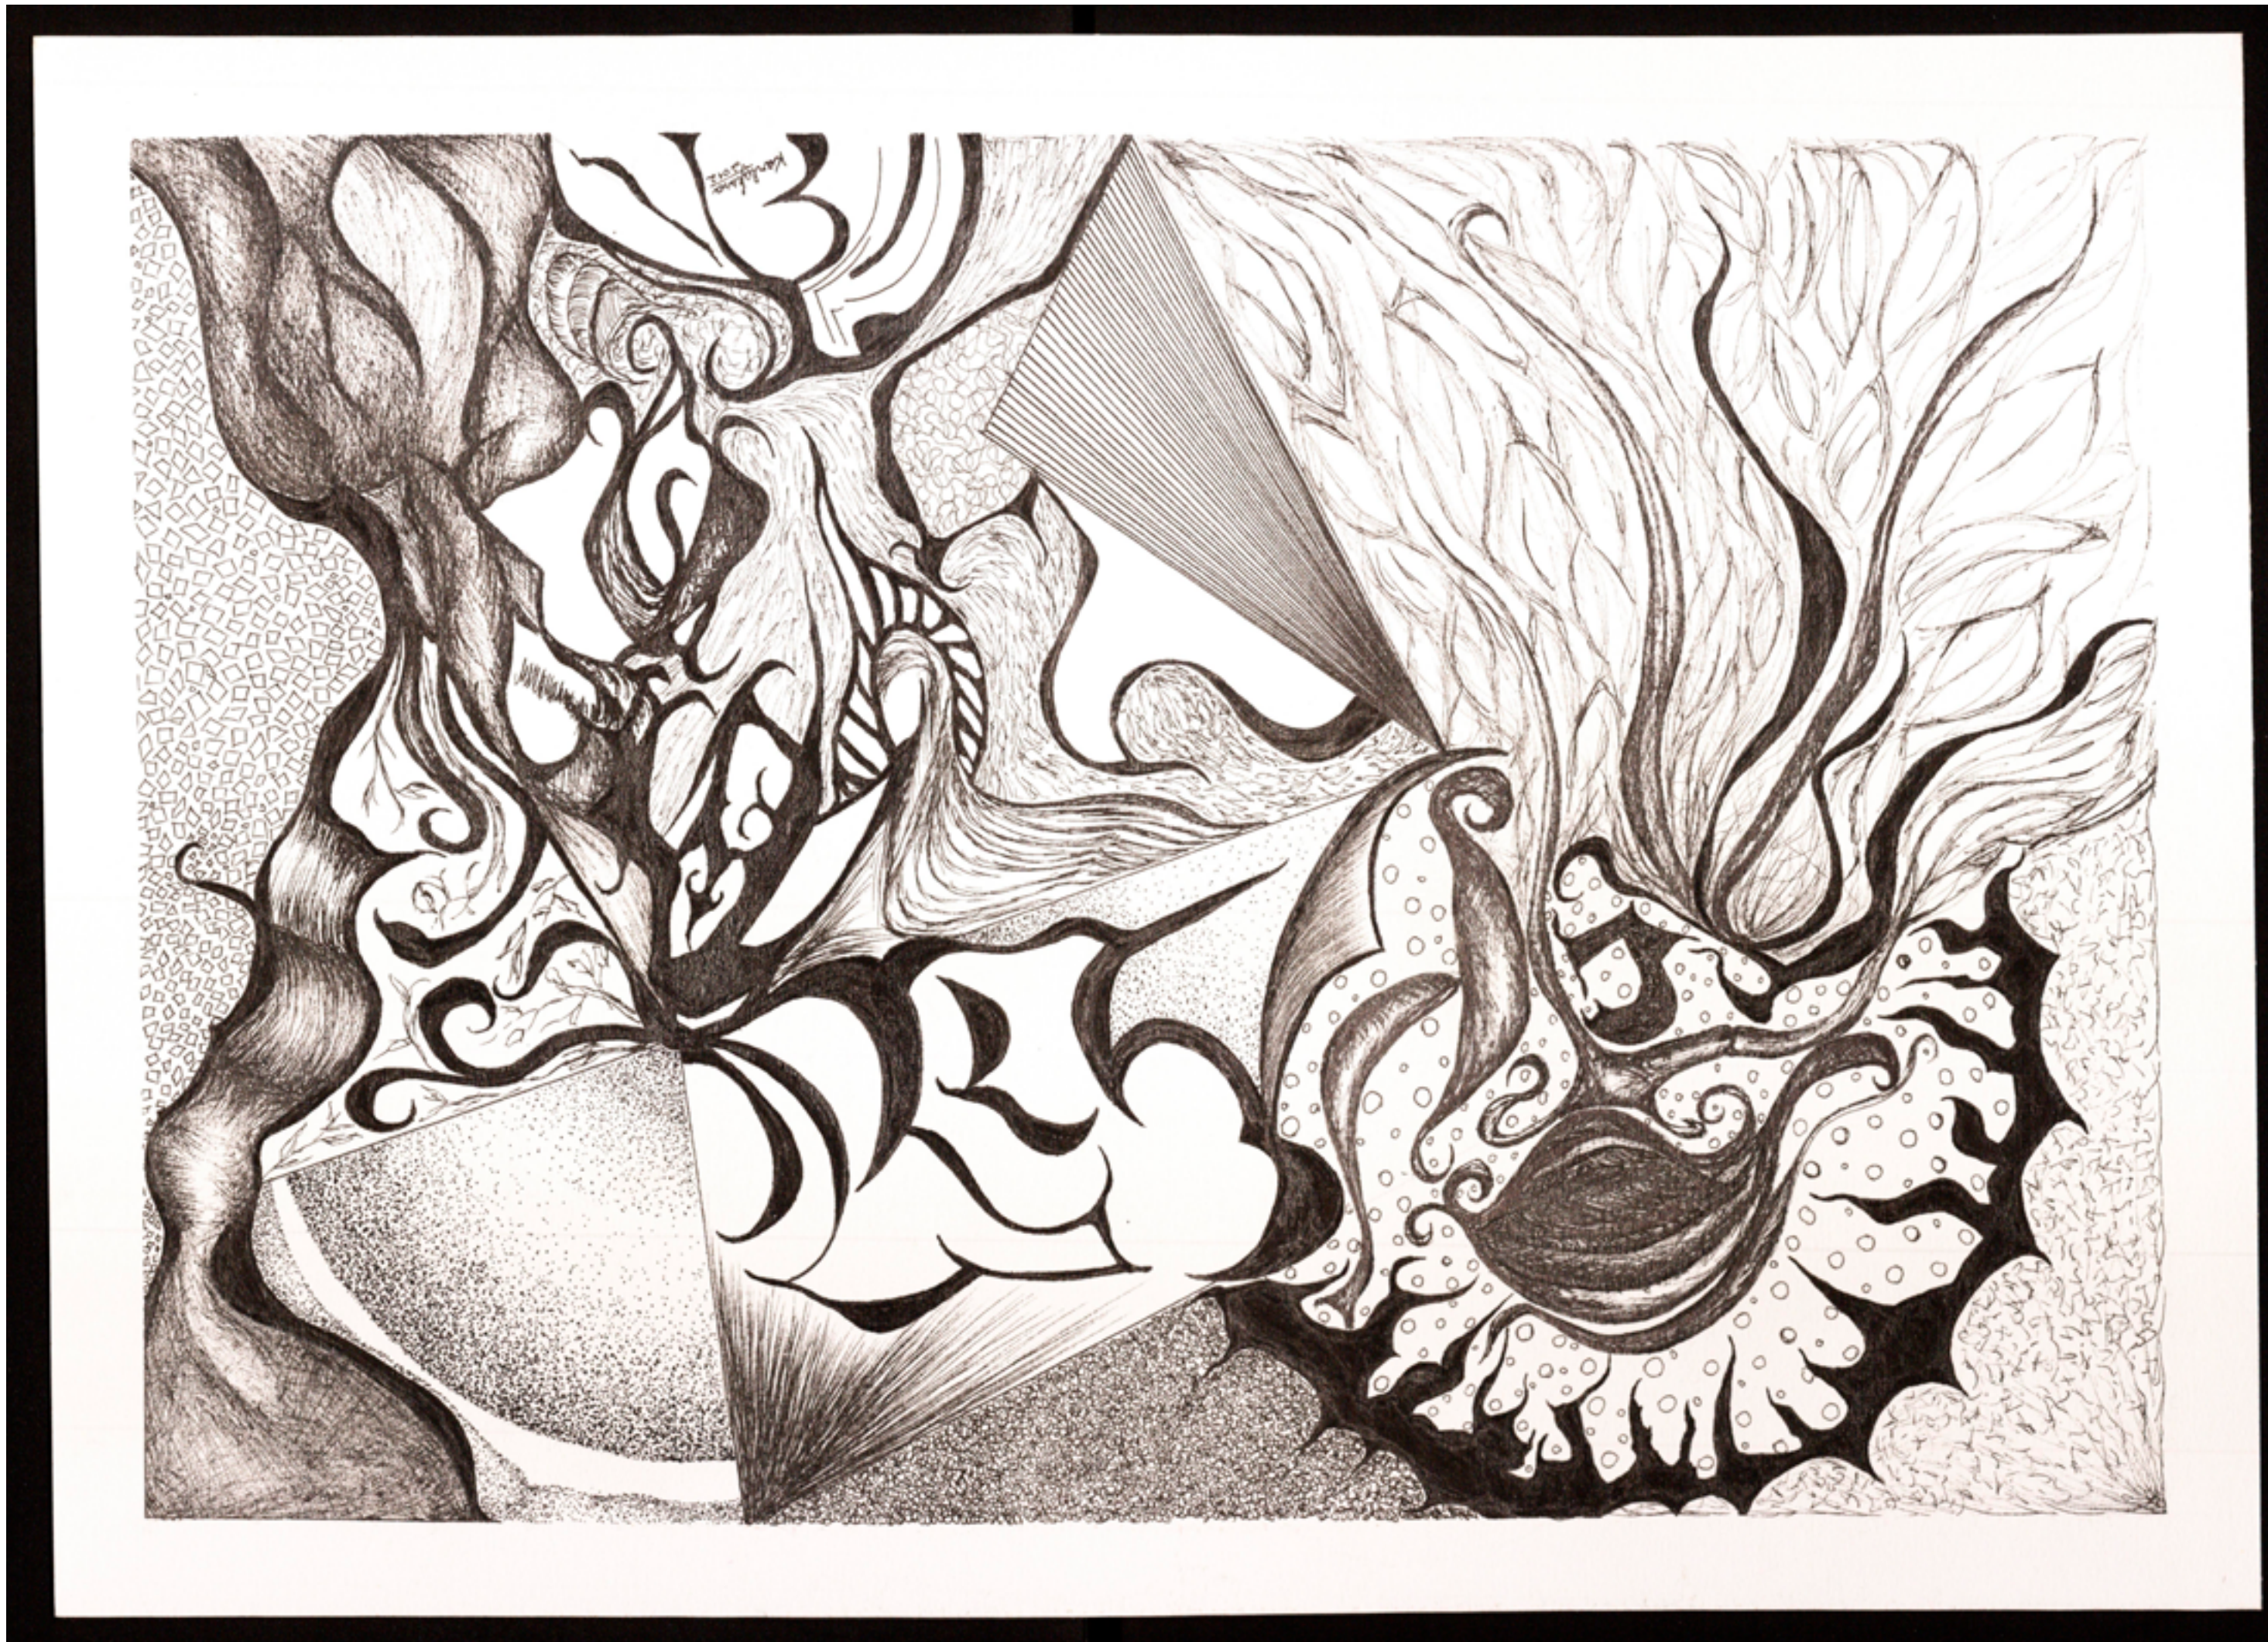

FELIZ DE NOVO

KARLA LESSA

NANQUIM E GRAFITE SOBRE PAPEL
60 X 80 CM