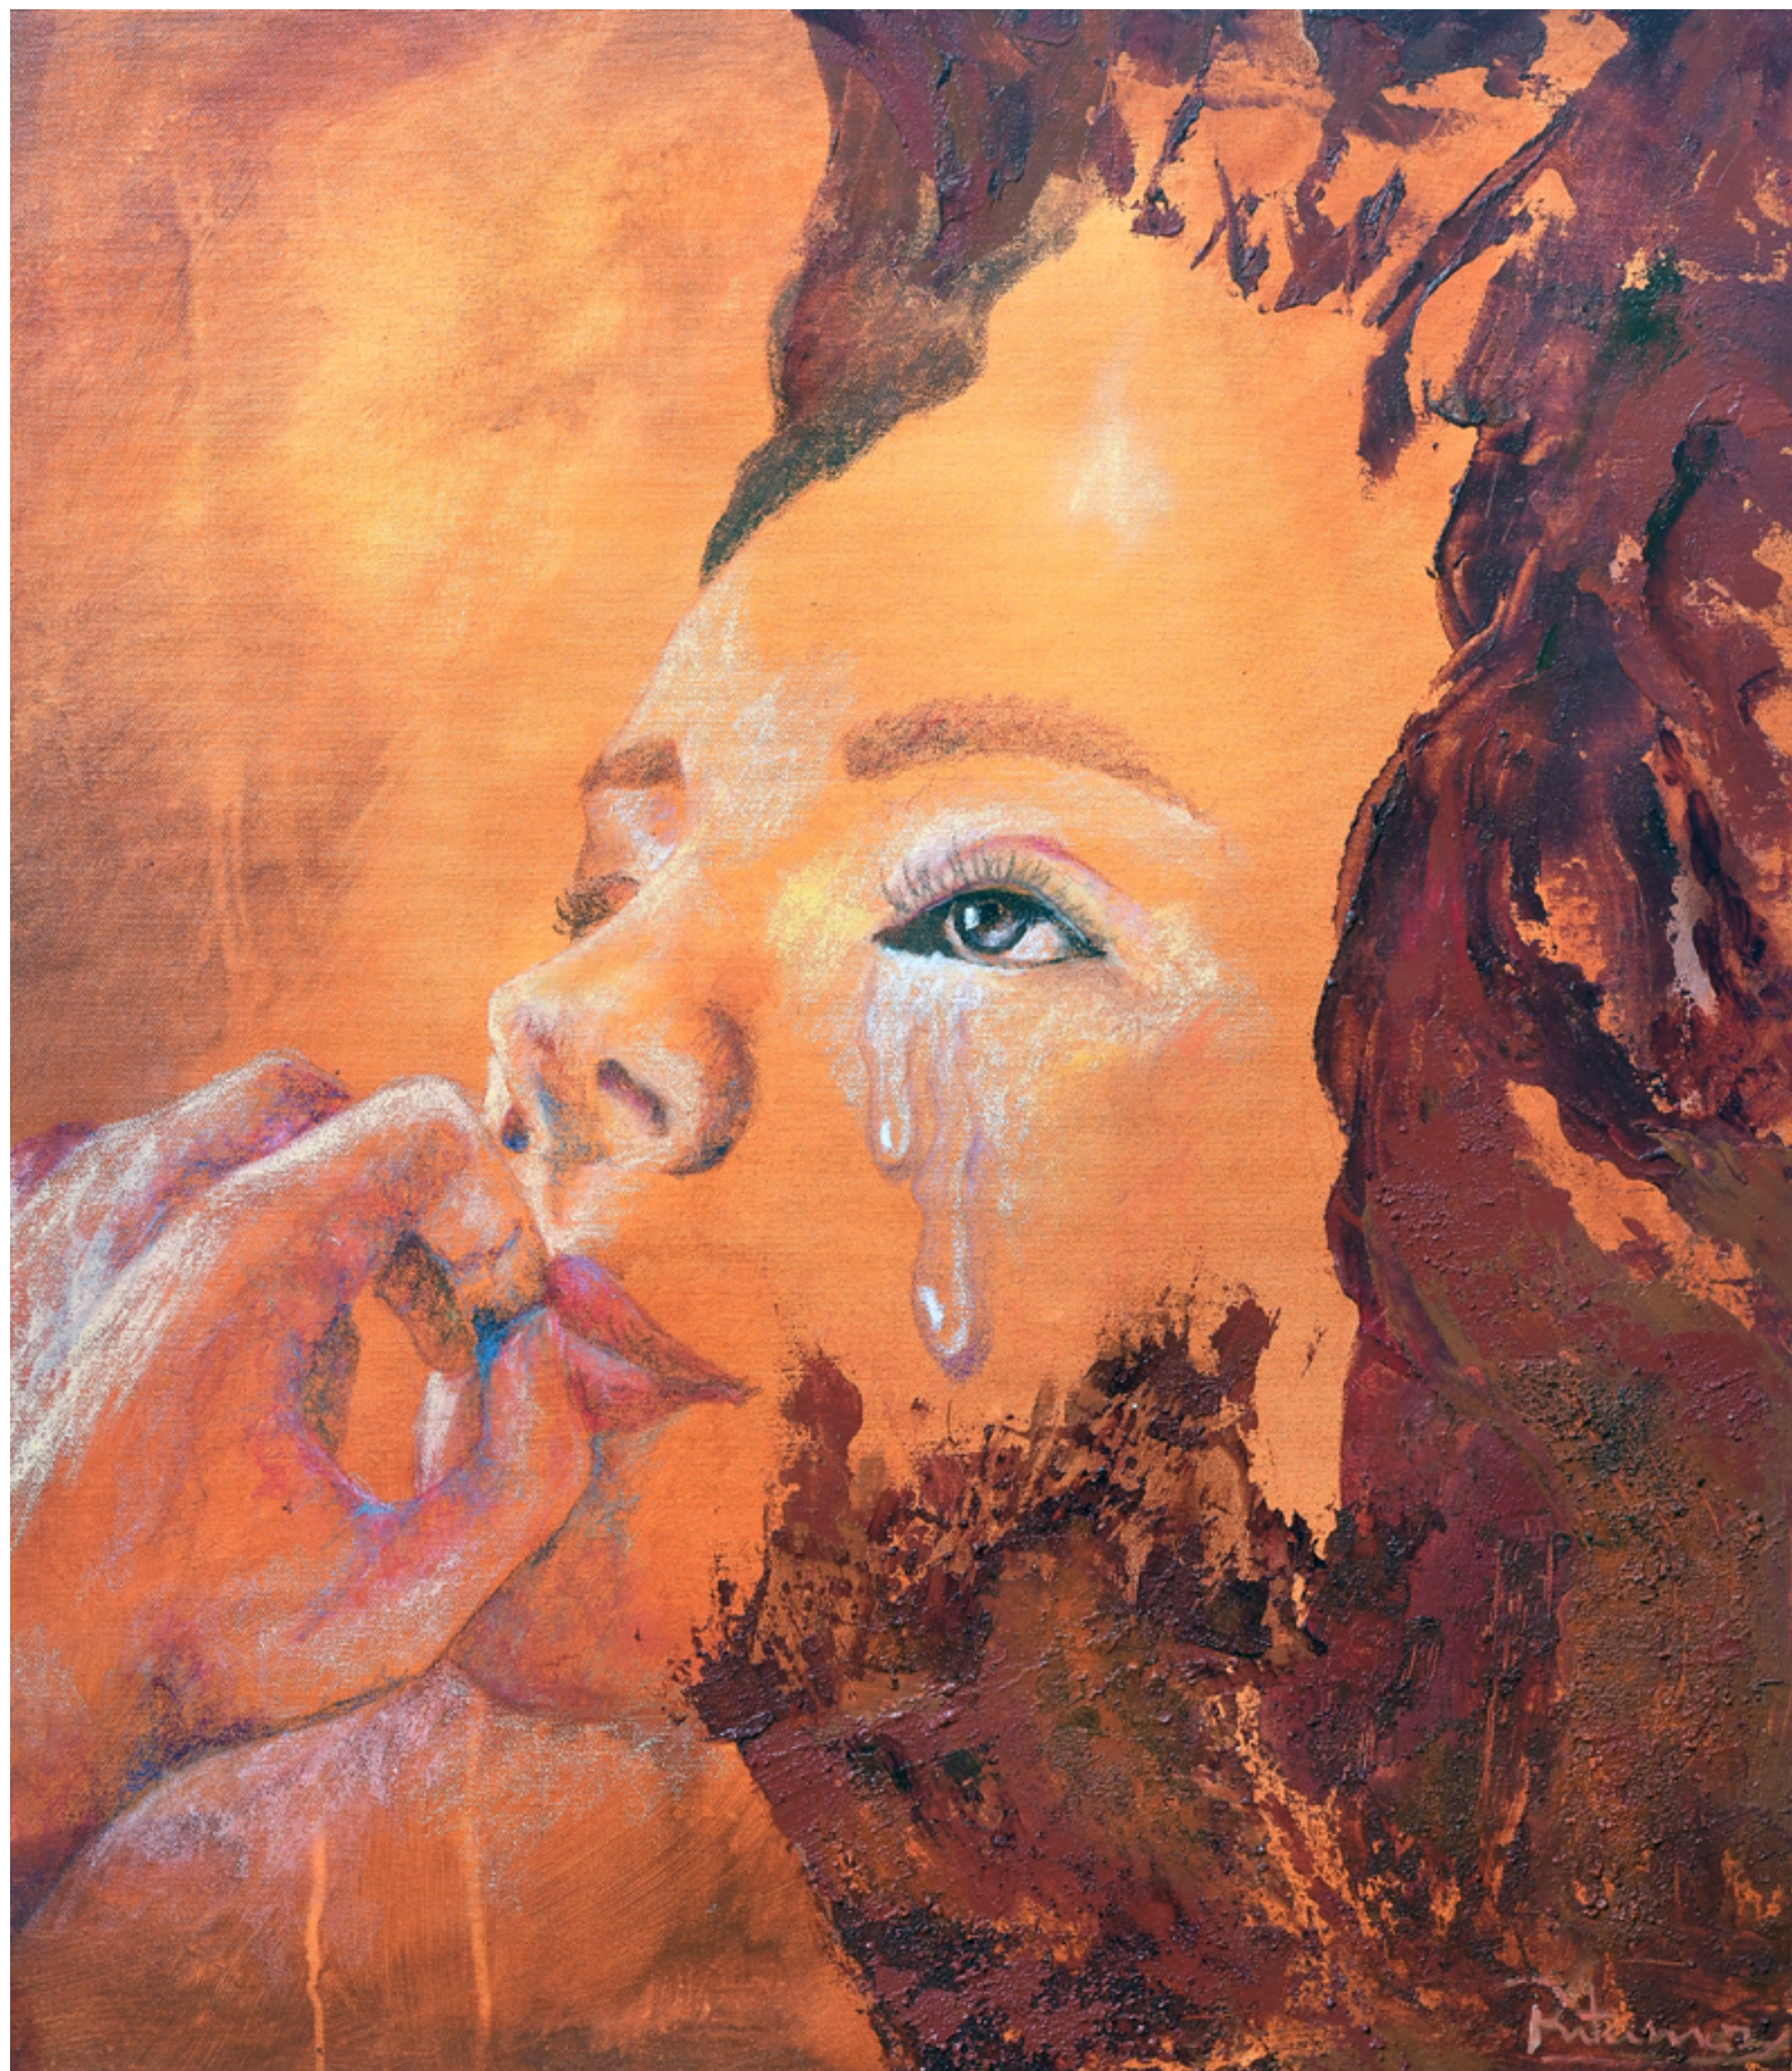

GAIA

RITAMAR

60 X 80 CM
TEC.MISTA COM ACRILICA SOBRE
TELA