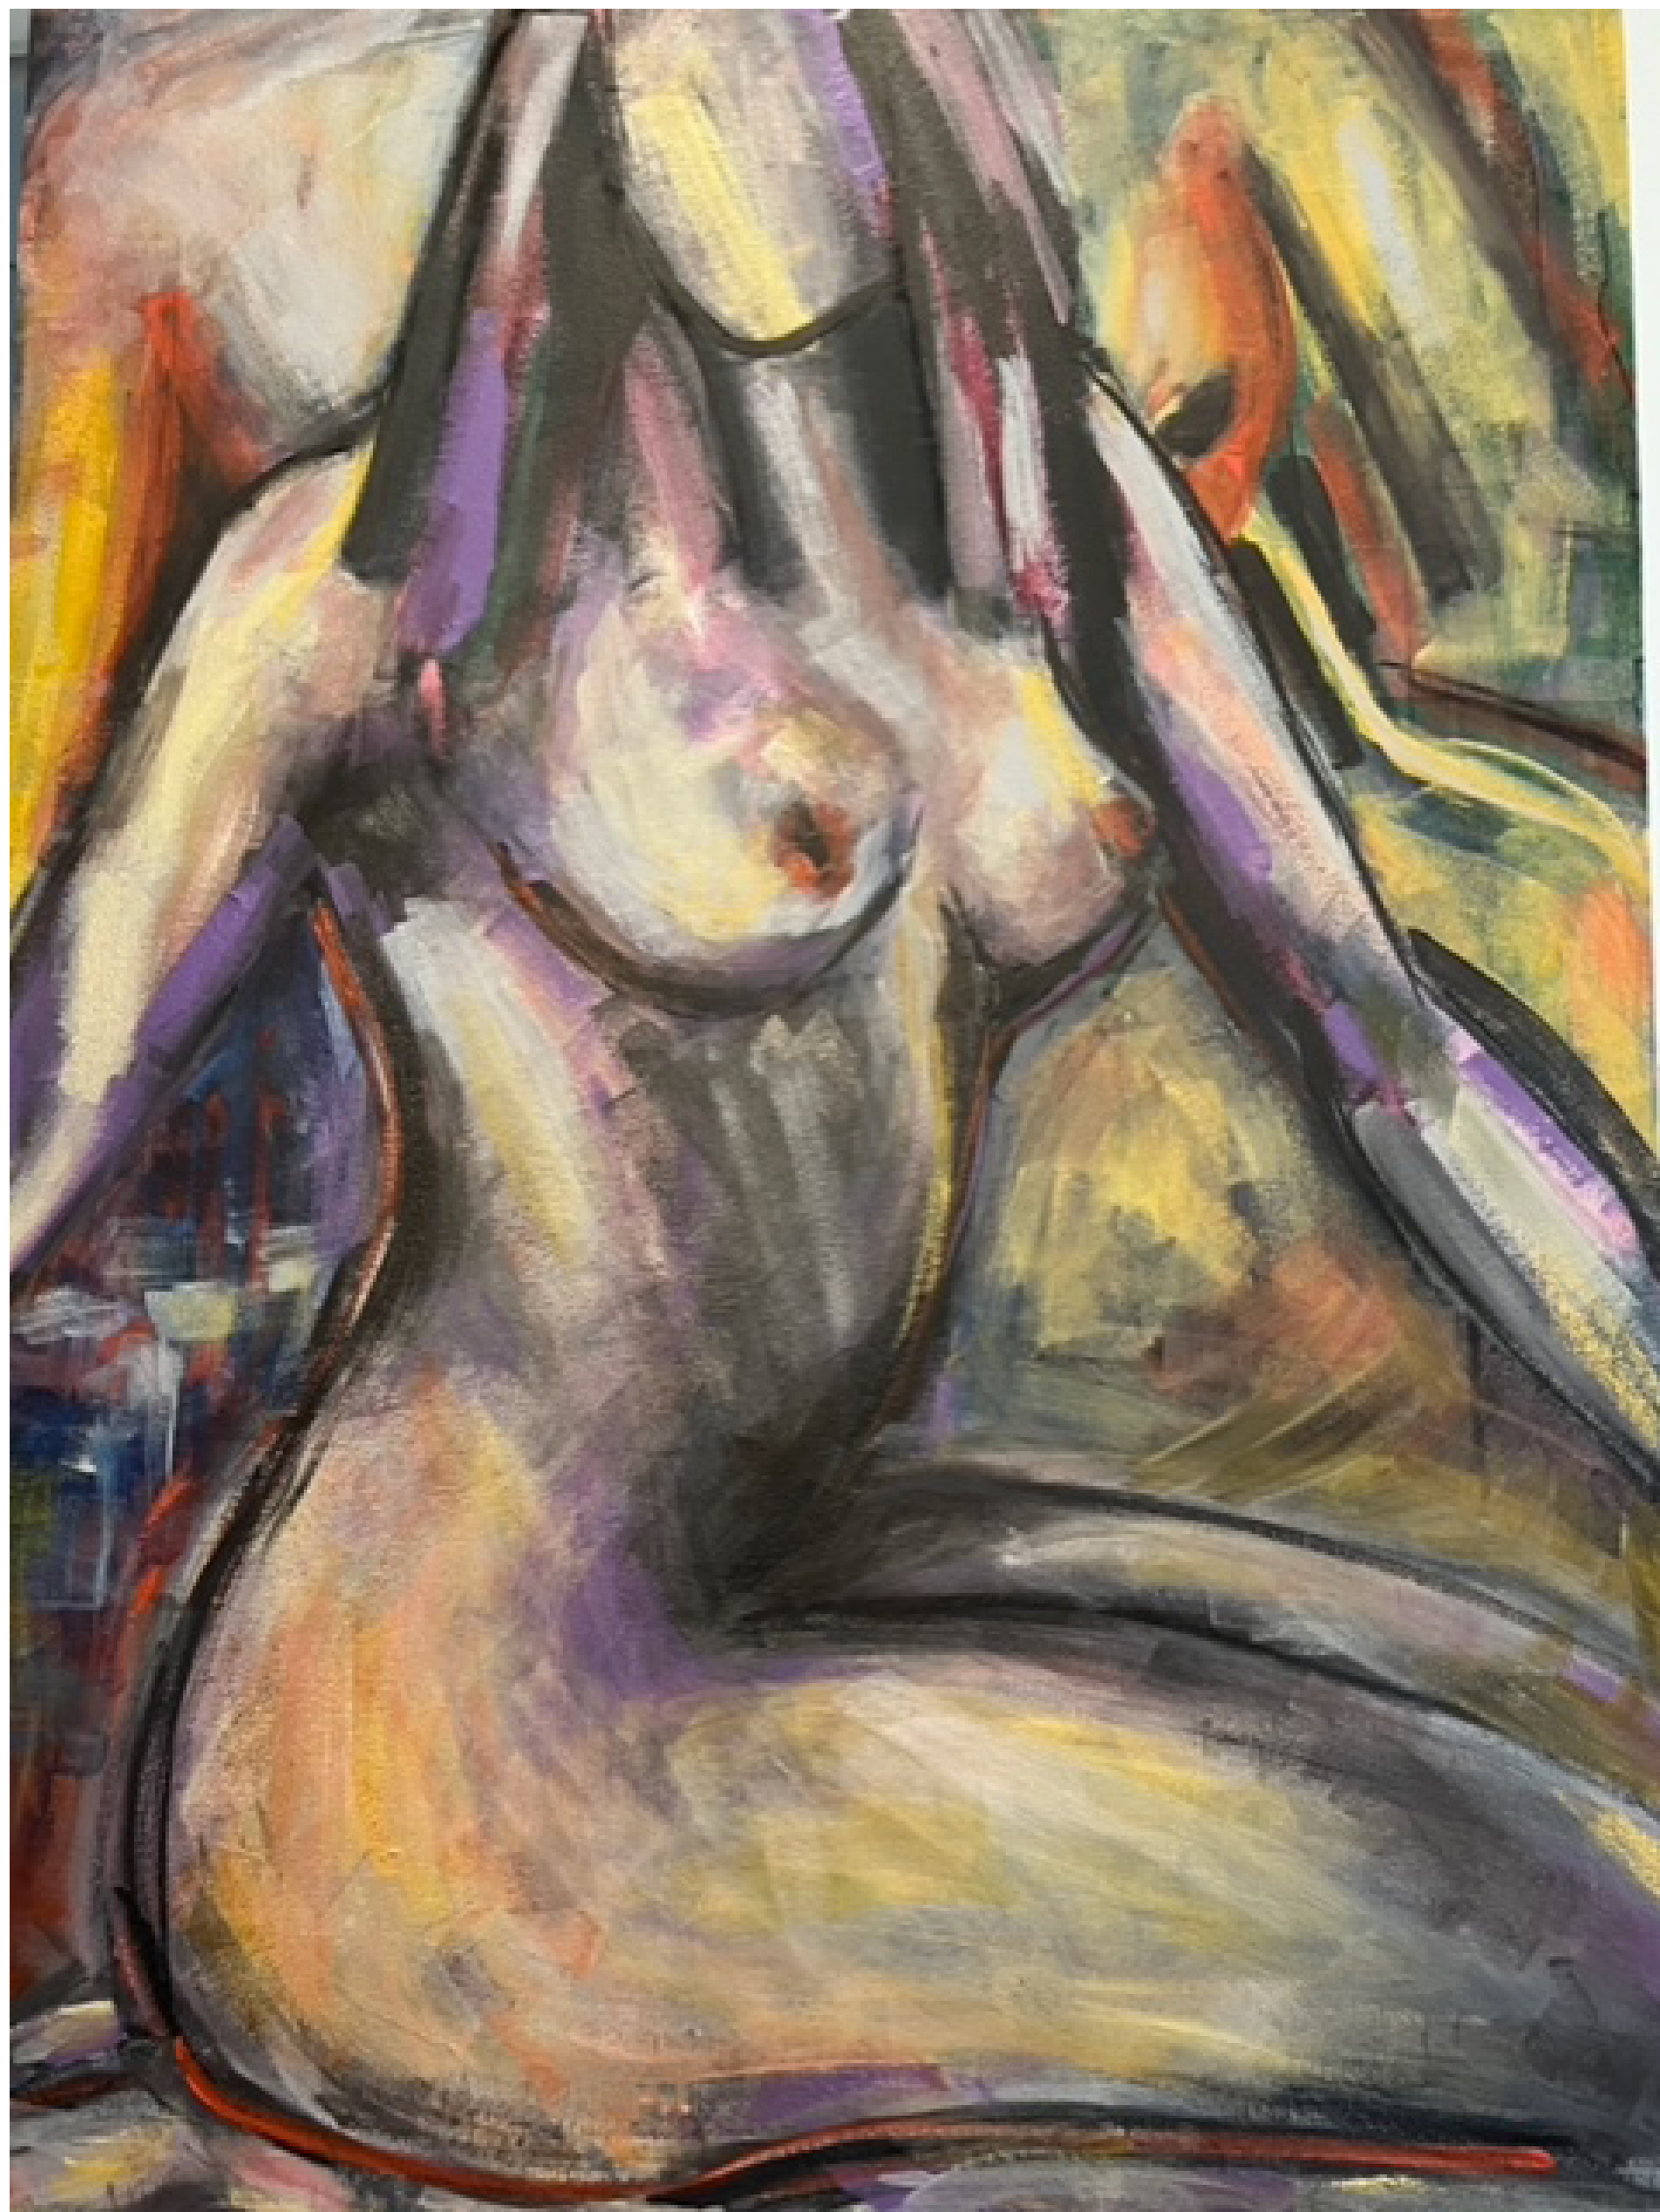

BREATHE WITH ME

RUDY RAHAL

ACRÍLICA E CARVÃO STELA
80X70 CM
2022