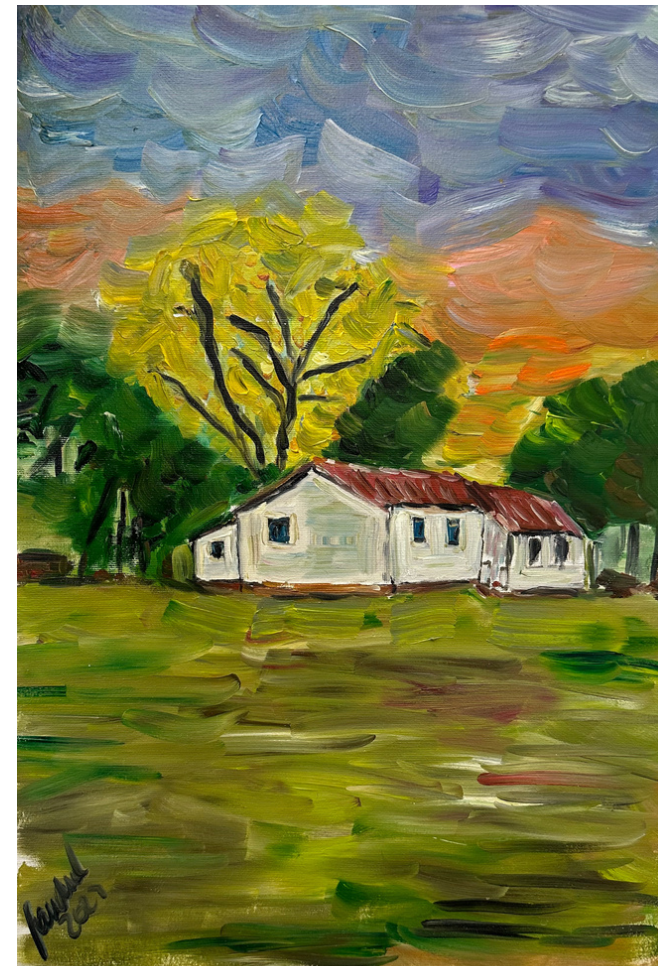

CATÁLOGO DE OBRAS

QUIETUDE

Óleo sobre tela
30 x 60 cm
R$1.800,00