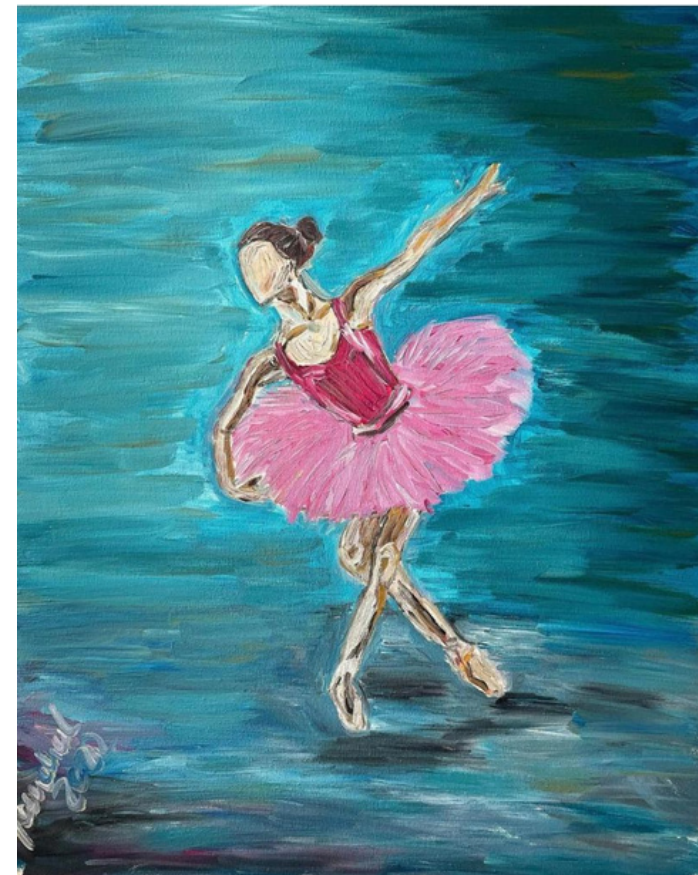

## BAILARINA

Óleo sobre tela  
40 x 50 cm  
R\$1.600,00