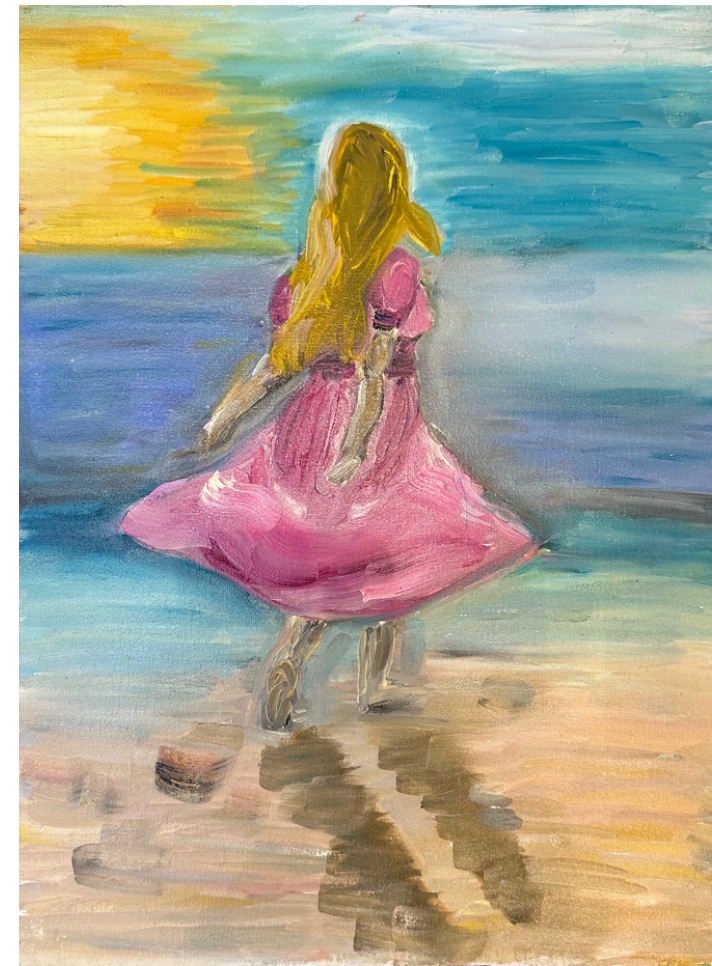

RODOPIO

Óleo sobre tela
40 x 30 cm
R$1.100,00