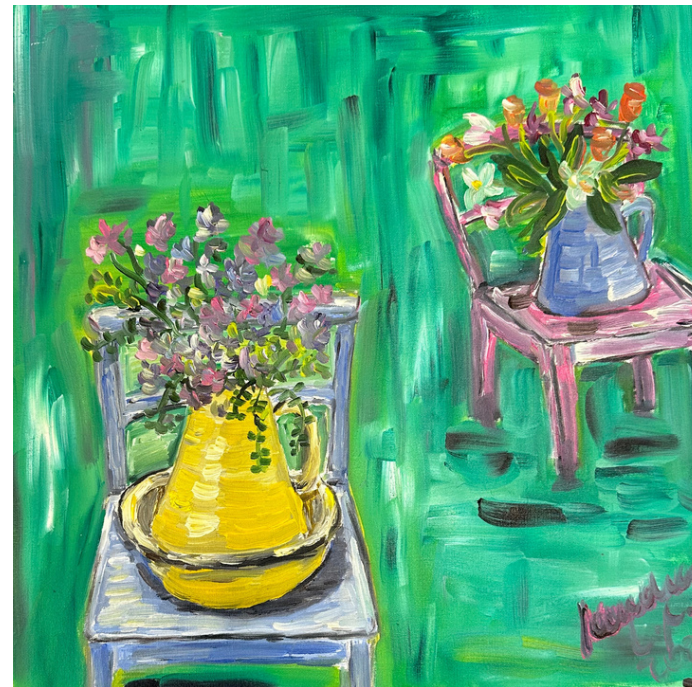

CATÁLOGO DE OBRAS

VASOS DE FLORES

Óleo sobre tela
40 X 40 cm
R$1.100,00