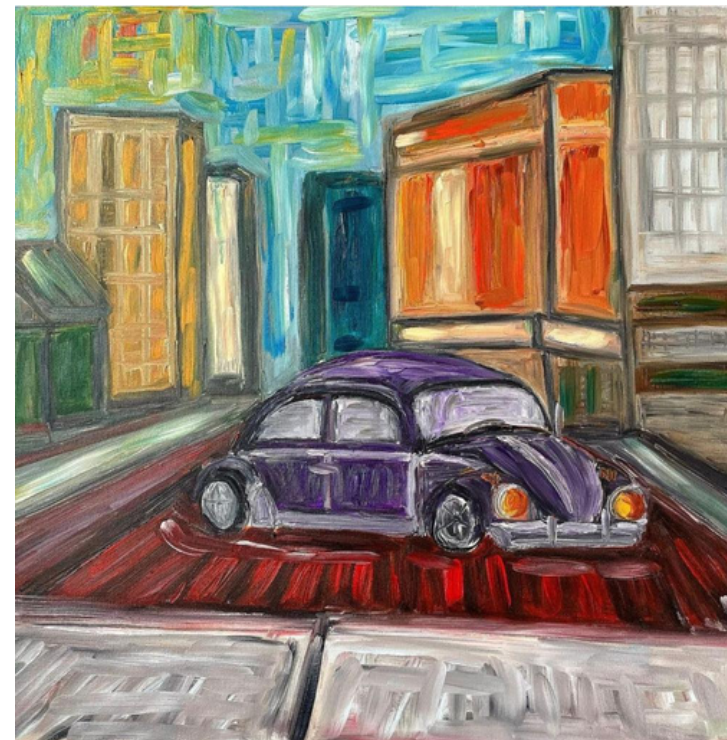

CATÁLOGO DE OBRAS

EL REGALO

NO CAFÉ

Óleo sobre tela
50 x 50 cm
R$1.600,00

Óleo sobre tela
40 x 40 cm
R$1.600,00