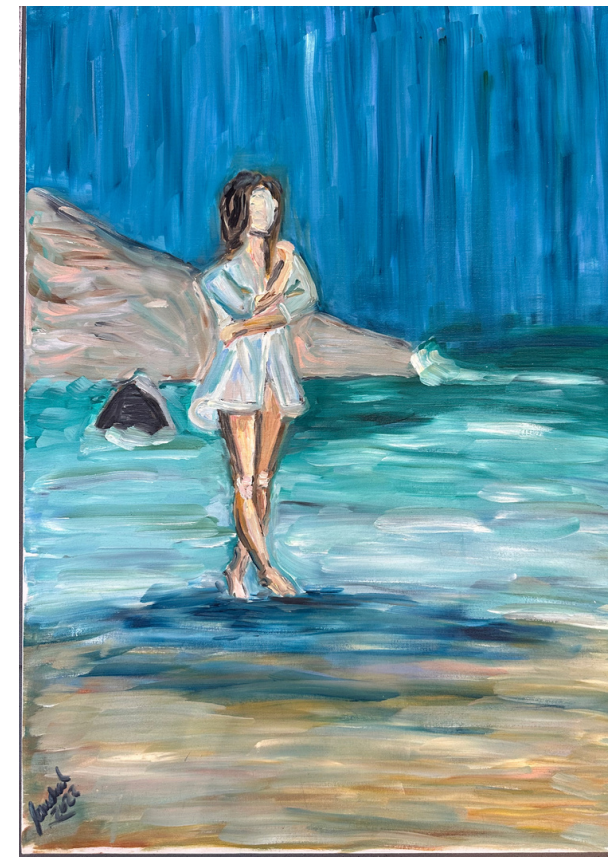

ANDANÇAS

Óleo sobre tela
50 x 70 cm
R$2.400,00