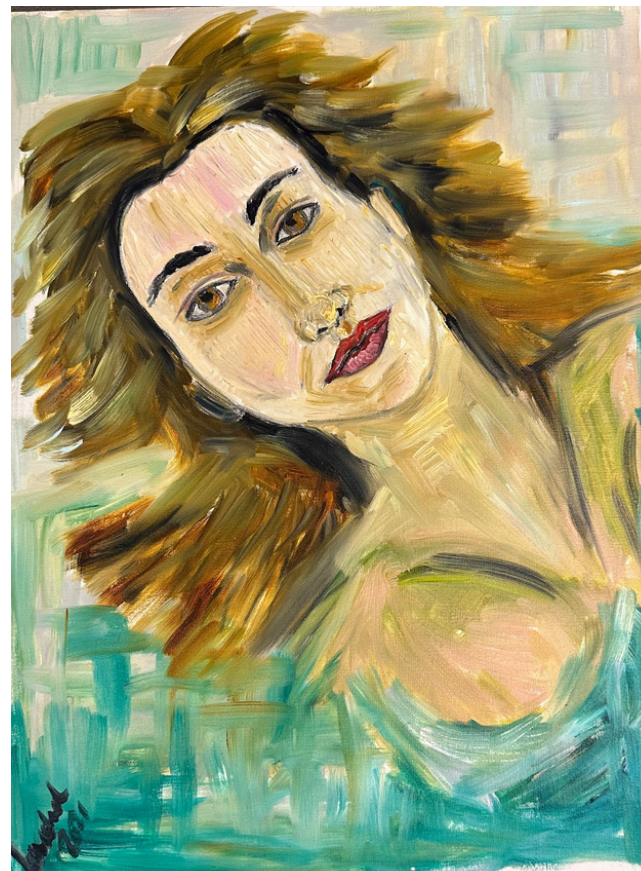

## CONTEMPLATIO

Óleo sobre tela  
30 x 40 cm  
R\$2.400,00

## ENVIEZADO OLHAR

Óleo sobre tela  
30 x 40 cm  
R\$2.400,00

## SILEO

Óleo sobre tela  
30 x 40 cm  
R\$2.400,00