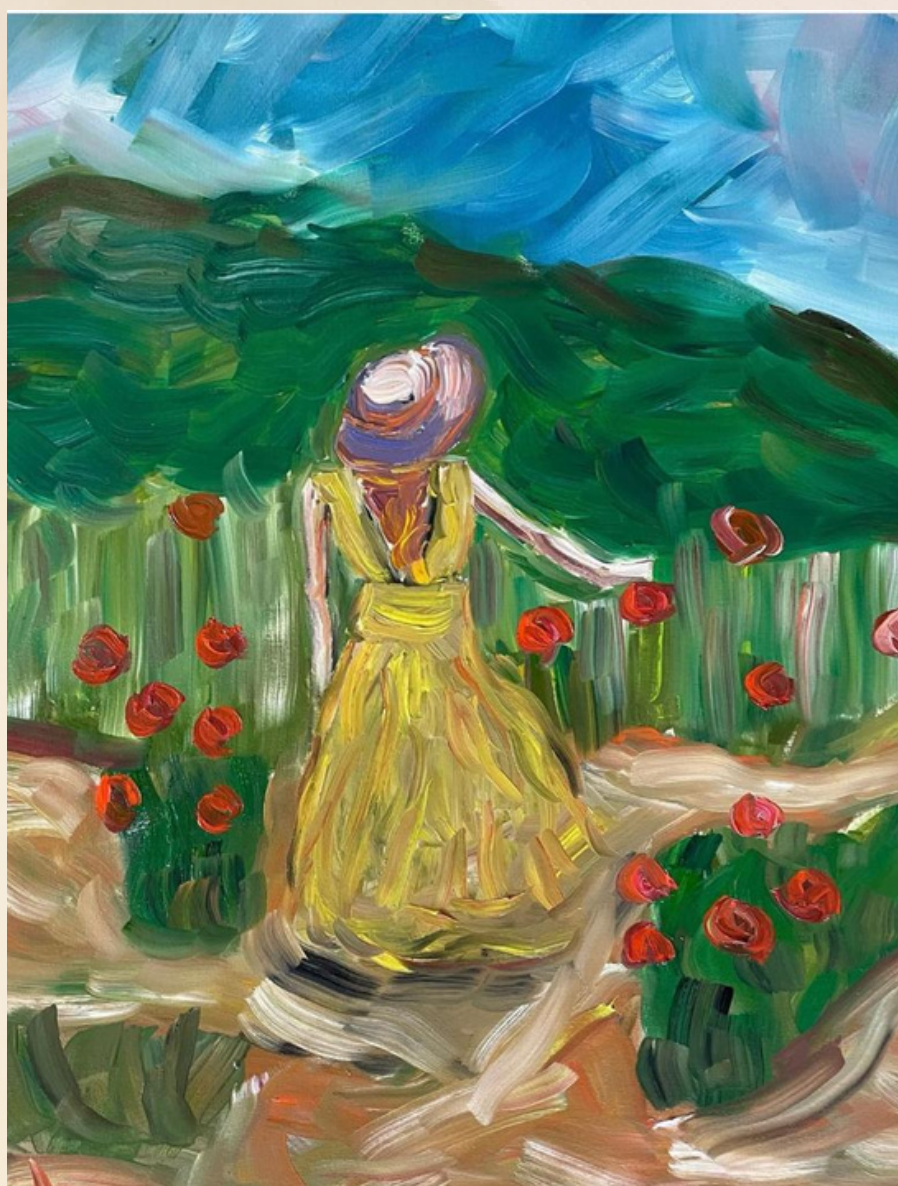

Lupegoraro, encontra as raízes de seus sentimentos sobre o mundo na poesia das cores. Sua paleta faz a tela pulsar. A artista incorpora cores que fundem imagens delicadas a partir de suas próprias experiências e nos apresenta obras que enfatizam visualmente seu próprio fascínio, com caráter contemplativo.

Nessa mostra, a percepção da artista é o eixo central, a sensibilidade, a técnica cultivada, o sentimento de se comunicar com um mundo em que a materialidade é decantada, revela não somente o caminho da poesia, mas também das formas, indicando de maneira generosa a passagem para desvendar sentidos latentes.

Rastros de Deus

Iolanda Delpupo
Acrílica em Canvas
50 x 70 cm

Raízes

Jansen Vichy
Acrílica sobre tela
100 X 80 cm

Nu Descansando

José Luís Aguilar
Acrílica Sobre Tela
60 x 100 cm

Body

La Loba Dardis
Tinta à óleo e cera de
abelha
60 x 50 cm

Abstrato Florido

Maria Bertolini
Aquarela e nanquim
21 x 14,8 cm

Urgência Emocional

Natan
Acrílica sobre tela
80 x 80 cm

You and I

Prisciani May
Óleo sobre tela
50 x 65 cm

Ela e o Vinho

Sandra Lages
Óleo sobre tela
50 x 70 cm